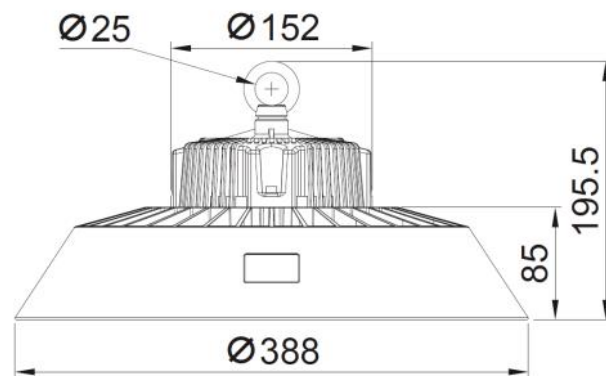

Generelle spesifikasjoner

Elnummer:	3600037
Energiklasse:	A++
Lumen:	21,000lm
Effekt (watt):	150w
Fargetemperatur (kelvin):	4000K
CRI/Ra indeks:	>80
Lysvinkel (spredning):	Tilvelges: 50°, 90°, 120°
Tetthetsklasse:	IP65
Chassistemperatur:	Max 65°C
Omgivelses (ambient) temperatur:	-30~+ 50
Forventet Brukstimid L70B10:	> 100.000 timer
Forventet Levetid:	> 100.000 timer
Driftspenning:	100-240VAC , 50/60Hz
PF:	≥0.9
Driver	Meanwell
Mål :	Ø 388 x 195.5mm
Vekt:	6,4 kg
Dimmbar:	Nei, kan tilvelges (DALI, 0-10V)
CE-sertifisering	Ja
RoHS-sertifisering	Ja
Standard garanti tid	5 År