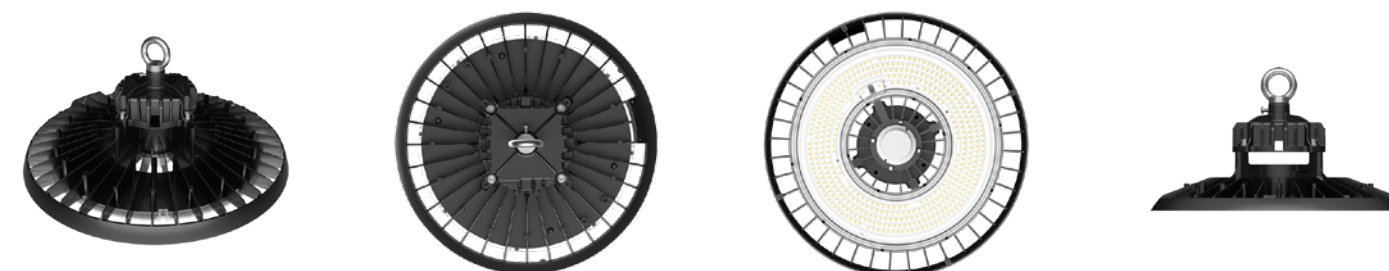

LED UFO Highbay armatur leveres klar til montering. Der det ønskes å erstatte gamle armaturer, som for eksempel damplyspærer, er det bare å bruke den gamle tilførselsledningen. Våre industriarmaturer har forskjellige lysegenskaper og kan tilpasses behov.

EI-nummer: 3600392

- Kapslingsklasse - IP66
- Slagfasthet - IK08
- Festeøye medfølger, festebrakett kan tilvelges.
- 90 grader aluminiums reflektor for redusert blinding kan tilvelges
- Mulighet for plug-in PIR sensor, 12VDC input, max detect høyde 15 m

Tilbehør som kan tilvelges

- 90° Aluminiumsreflektor
- Fjernsensor programmerer

Anbefalte bruksområder

Anbefalte bruksområder er generelt belysning for høye tak, lager, butikker, logistikkentre og industri og flerbrukshaller, etc.

Justerbar lysutbytte/effekt. (ca 14.250 lm, 17.000 lm, 21,500 lm og 28,600 lm)