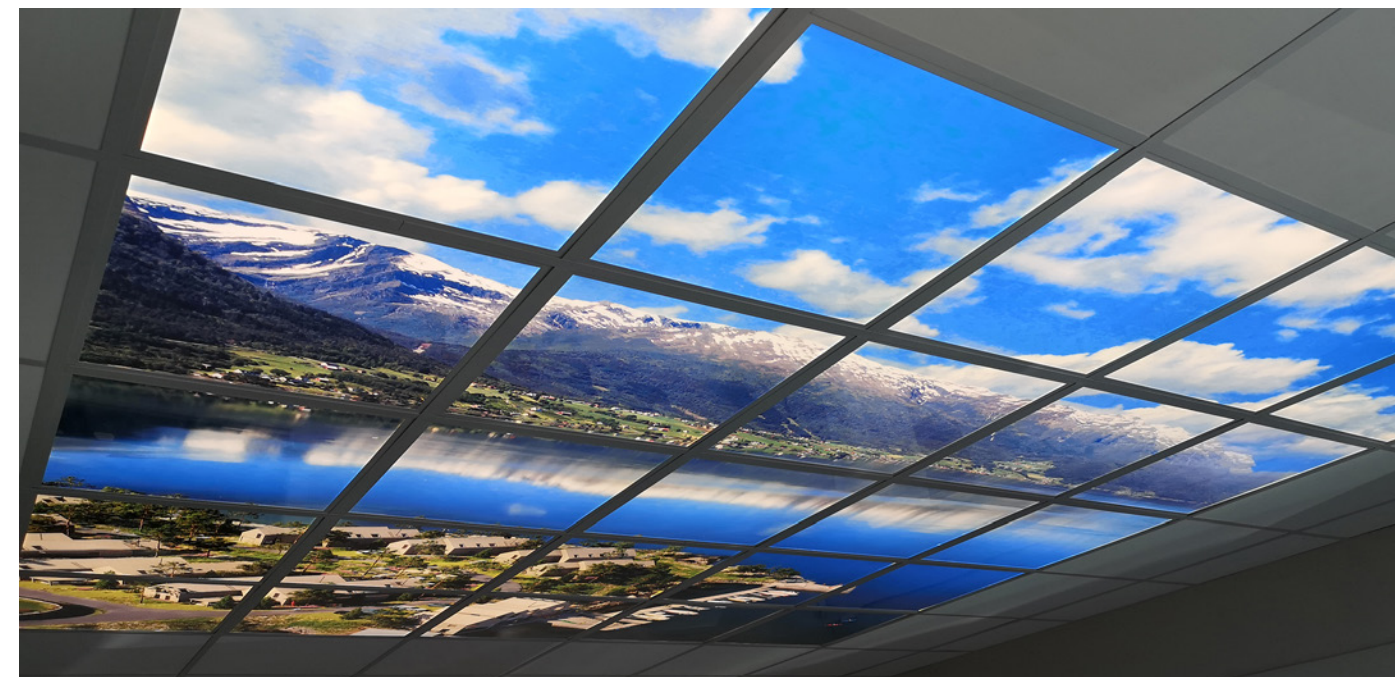

Få dagslyset inn

Solskinn, dagslys og flott natur er noe de fleste mennesker setter pris på. Med LifeLike kan du skape opplevelsen av å være ute, inne. En blå himmel kan simulere dagslys, og et LifeLike med natur på vegg kan virke som et vindu til fjord og fjell.

Bruk egne motiver på LifeLike og skap nettopp den stemning du trenger. LifeLike gir deg en go hverdag og den beste opplevelsen!