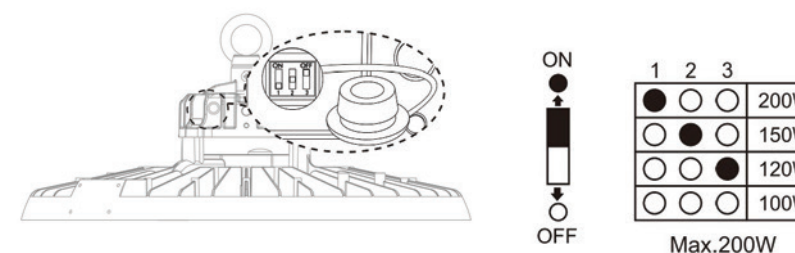

**Justerbar lysutbytte/effekt. (ca 14.250 lm, 17.000 lm, 21,500 lm og 28,600 lm)**