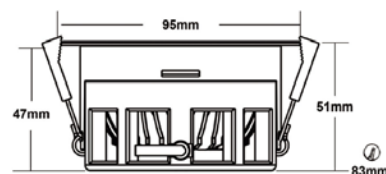

9W Infinity 360° Comfort,
IP44 RA90+,
matt hvit
Ei-nummer: 3600401