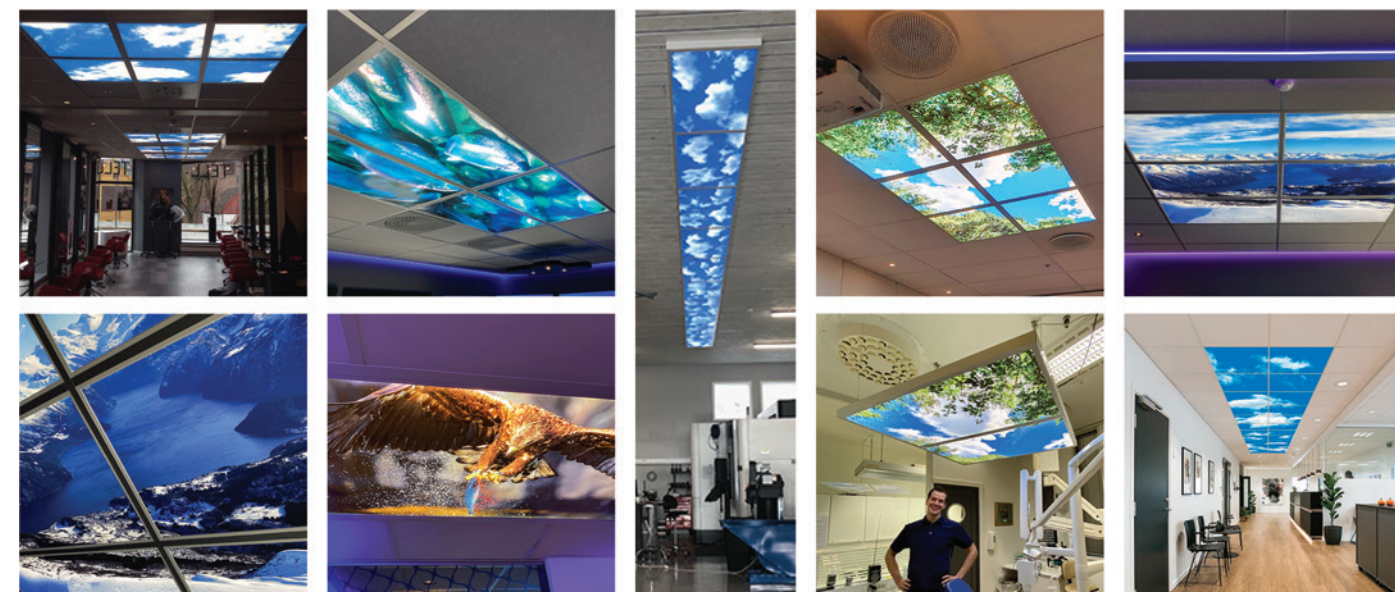

Humør og trivsel

LifeLike kan bidra til økt konsentrasjon, mer energi, større produktivitet og bedre trivsel. Opplagt til plasser med lite naturlig dagslys, et lokale med en kjedelig atmosfære eller til profilering av bedriften og på messer. Riktig belysning har positive effekter på blant annet humør, stress, vinterdepresjon, migrene, døgnrytme, søvn og evne til å fokusere. LifeLike leveres med kvalitets LED dioder, som sikrer et stabilt lys uten flimrer og støy. Fargetemperaturen kan bestilles fra varmhvit 3000K til dagslys-simulerende 5700K.