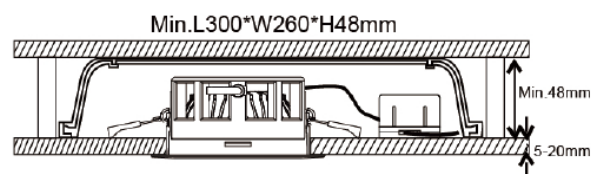

9W Infinity 360° Comfort,
IP44 RA90+,
matt hvit
Ei-nummer: 3600401