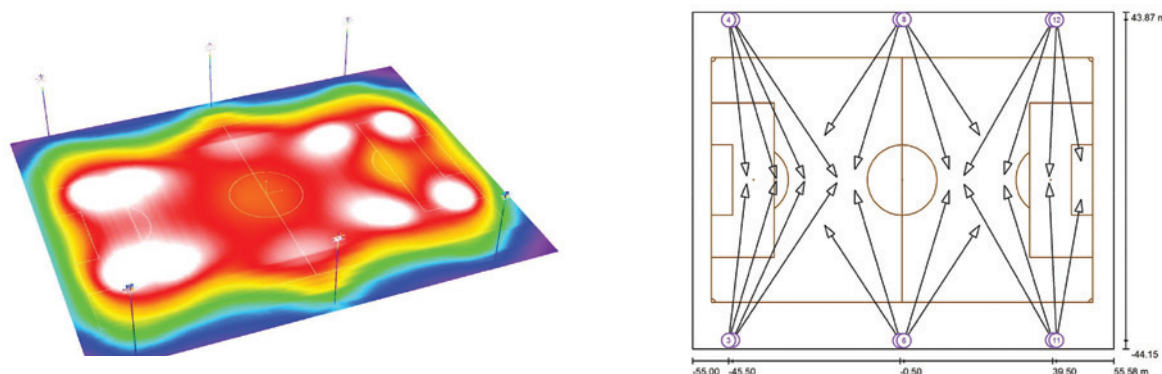

Lysberegning og dokumentasjon til prosjekt

El-nummer	Modell	Lumen	Mål	Kg
El-nr: 3230173	200W BALDER LED SPORSTBELYSNING IP66 IK08	27000 lm	316x236x141mm	4.5±0.3 kg
El-nr: 3230174	400W BALDER LED SPORSTBELYSNING IP66 IK08	54000 lm	619x408x365mm	14.5±0.3 kg
El-nr: 3230175	600W BALDER LED SPORSTBELYSNING IP66 IK08	81000 lm	619x408x365 mm	17.5±0.3 kg
El-nr: 3330110	800W BALDER LED SPORSTBELYSNING IP66 IK08	128000 lm	731x597x356 mm	29.8±0.3 kg
El-nr: 3330111	1200W BALDER LED SPORSTBELYSNING IP66 IK08	192000 lm	825x597x356 mm	33.2±0.3 kg