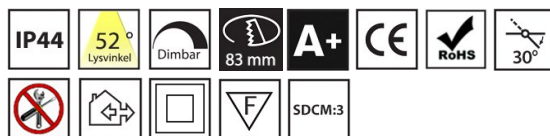

### Installasjonsveiledning

- Skal ikke tildekkes med varmeisolerende materiale

- Minimum avstand til brennbart materiale i armaturens stråleretning

- Ved tilkobling eller vedlikehold må all strøm kobles fra

### Teknisk data

|                                   |                           |
|-----------------------------------|---------------------------|
| <b>Tilkobling:</b>                | Ledning / Hurtigkobling   |
| <b>Spenning:</b>                  | 230V Ac                   |
| <b>Forbruk:</b>                   | 10W                       |
| <b>Lysfarge:</b>                  | 2700 Kelvin               |
| <b>CRI/Ra indeks:</b>             | 90+                       |
| <b>R9 verdi:</b>                  | 50                        |
| <b>LED-lumen:</b>                 | 700                       |
| <b>Lysvinkel:</b>                 | 52°                       |
| <b>MacAdam step:</b>              | 3                         |
| <b>IP grad:</b>                   | IP44                      |
| <b>Diameter:</b>                  | 94 mm                     |
| <b>Høyde:</b>                     | 50 mm                     |
| <b>Holbor / Cuthole:</b>          | 83 mm                     |
| <b>Tiltbar:</b>                   | 30°                       |
| <b>Forventet Brukstid L80B10:</b> | > 60.000 timer Ta = 25 °C |
| <b>Forventet Levetid:</b>         | > 60.000 timer            |
| <b>Driver inkludert:</b>          | Ja                        |
| <b>Standard garanti tid:</b>      | 5 År                      |