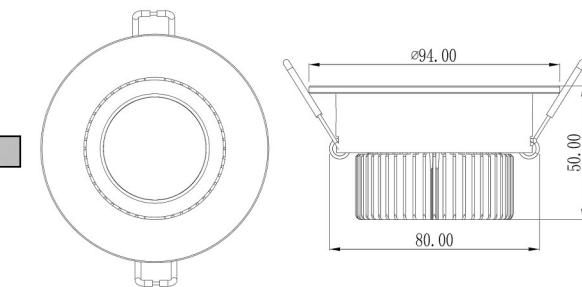

### Installasjonsveiledning

- Skal ikke tildekkes med varmeisolerende materiale

- Minimum avstand til brennbart materiale i armaturens stråleretning

- Ved tilkobling eller vedlikehold må all strøm kobles fra

### Teknisk data

|                                   |                           |
|-----------------------------------|---------------------------|
| <b>Tilkobling:</b>                | Ledning / Hurtigkobling   |
| <b>Spenning:</b>                  | 230V Ac                   |
| <b>Forbruk:</b>                   | 10W                       |
| <b>Lysfarge:</b>                  | 2700 Kelvin               |
| <b>CRI/Ra indeks:</b>             | 90+                       |
| <b>R9 verdi:</b>                  | 50                        |
| <b>LED-lumen:</b>                 | 700                       |
| <b>Lysvinkel:</b>                 | 52°                       |
| <b>MacAdam step:</b>              | 3                         |
| <b>IP grad:</b>                   | IP44                      |
| <b>Diameter:</b>                  | 94 mm                     |
| <b>Høyde:</b>                     | 50 mm                     |
| <b>Holbor / Cuthole:</b>          | 83 mm                     |
| <b>Tiltbar:</b>                   | 30°                       |
| <b>Forventet Brukstid L80B10:</b> | > 60.000 timer Ta = 25 °C |
| <b>Forventet Levetid:</b>         | > 60.000 timer            |
| <b>Driver inkludert:</b>          | Ja                        |
| <b>Standard garanti tid:</b>      | 5 År                      |