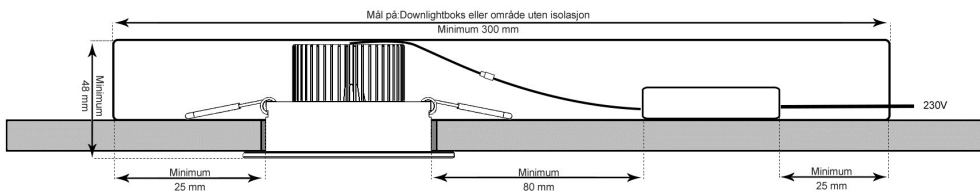

### Installasjonsveiledning

- Skal ikke tildekkes med varmeisolerende materiale

- Minimum avstand til brennbart materiale i armaturens stråleretning

- Ved tilkobling eller vedlikehold må all strøm kobles fra

### Teknisk data

|                                   |                           |
|-----------------------------------|---------------------------|
| <b>Tilkobling:</b>                | Ledning / Hurtigkobling   |
| <b>Spenning:</b>                  | 230V Ac                   |
| <b>Forbruk:</b>                   | 10W                       |
| <b>Lysfarge:</b>                  | 2700 Kelvin               |
| <b>CRI/Ra indeks:</b>             | 90+                       |
| <b>R9 verdi:</b>                  | 50                        |
| <b>LED-lumen:</b>                 | 700                       |
| <b>Lysvinkel:</b>                 | 52°                       |
| <b>MacAdam step:</b>              | 3                         |
| <b>IP grad:</b>                   | IP44                      |
| <b>Diameter:</b>                  | 94 mm                     |
| <b>Høyde:</b>                     | 50 mm                     |
| <b>Holbor / Cuthole:</b>          | 83 mm                     |
| <b>Tiltbar:</b>                   | 30°                       |
| <b>Forventet Brukstid L80B10:</b> | > 60.000 timer Ta = 25 °C |
| <b>Forventet Levetid:</b>         | > 60.000 timer            |
| <b>Driver inkludert:</b>          | Ja                        |
| <b>Standard garanti tid:</b>      | 5 År                      |