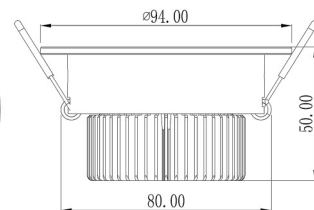

10W Infinity DALI 700lm IP44 2700K RA90

Installasjonsveiledning

- Skal ikke tildekkes med varmeisolerende materiale

- Minimum avstand til brennbart materiale i armaturens stråleretning

- Ved tilkobling eller vedlikehold må all strøm kobles fra

Varianter

El-nr. / Art-nr.	EAN nr.	Finish
3600370	7090027689879	Matt hvit

Teknisk data

Tilkobling:	Ledning / Hurtigkobling
Spenning:	230V Ac
Forbruk:	10W
Lysfarge:	2700 Kelvin
CRI/Ra indeks:	90
R9 verdi:	73
LED-lumen:	700
MacAdam step:	3
Lysvinkel:	52°
IP grad:	IP44
Diameter:	94 mm
Høyde:	50 mm
Holbor / Cuthole:	83 mm
Tiltbar:	30°
Forventet Brukstid L80B10:	> 60.000 timer Ta = 25 °C
Forventet Levetid:	> 60.000 timer
Driver inkludert:	Ja
Driver Output:	180 mA
Standard garanti tid:	5 År