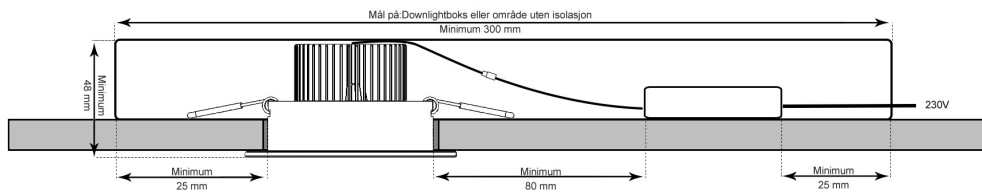

10W Infinity DALI 700lm IP44 2700K RA90

Installasjonsveiledning

- Skal ikke tildekkes med varmeisolerende materiale

- Minimum avstand til brennbart materiale i armaturens stråleretning

- Ved tilkobling eller vedlikehold må all strøm kobles fra

Varianter

El-nr. / Art-nr.	EAN nr.	Finish
3600370	7090027689879	Matt hvit

Teknisk data

Tilkobling:	Ledning / Hurtigkobling
Spenning:	230V Ac
Forbruk:	10W
Lysfarge:	2700 Kelvin
CRI/Ra indeks:	90
R9 verdi:	73
LED-lumen:	700
MacAdam step:	3
Lysvinkel:	52°
IP grad:	IP44
Diameter:	94 mm
Høyde:	50 mm
Holbor / Cuthole:	83 mm
Tiltbar:	30°
Forventet Brukstid L80B10:	> 60.000 timer Ta = 25 °C
Forventet Levetid:	> 60.000 timer
Driver inkludert:	Ja
Driver Output:	180 mA
Standard garanti tid:	5 År