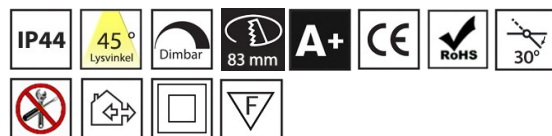

### Installasjonsveiledning

- Skal ikke tildekkes med varmeisolerende materiale

- Minimum avstand til brennbart materiale i armaturens stråleretning

- Ved tilkobling eller vedlikehold må all strøm kobles fra

### Teknisk data

<b>Sokkel/Tilkobling:</b>	Ledning / Hurtigkobling
<b>Spenning:</b>	230V Ac
<b>Forbruk:</b>	10W
<b>Lysfarge:</b>	2800K -2200K
<b>CRI/Ra indeks:</b>	90
<b>R9 verdi:</b>	92
<b>MacAdam:</b>	Step 3
<b>LED-lumen:</b>	700
<b>Lysvinkel:</b>	45°
<b>IP grad:</b>	IP23 / IP44
<b>Diameter:</b>	94 mm
<b>Høyde:</b>	50 mm
<b>Holbor / Cuthole:</b>	83 mm
<b>Tiltbar:</b>	30°
<b>Forventet Brukstid L80B10:</b>	> 60.000 timer
<b>Forventet Levetid:</b>	> 60.000 timer
<b>Driver inkludert:</b>	Ja
<b>Standard garanti tid:</b>	5 År