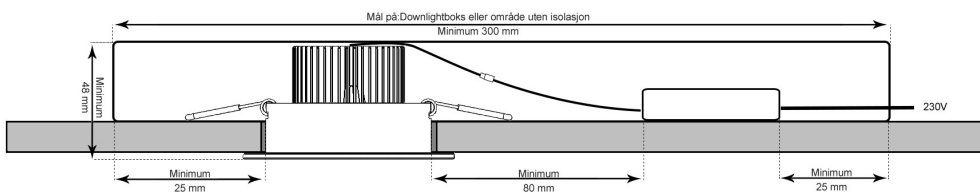

### Installasjonsveiledning

- Skal ikke tildekkes med varmeisolerende materiale

- Minimum avstand til brennbart materiale i armaturens stråleretning

- Ved tilkobling eller vedlikehold må all strøm kobles fra

### Teknisk data

<b>Sokkel/Tilkobling:</b>	Ledning / Hurtigkobling
<b>Spenning:</b>	230V Ac
<b>Forbruk:</b>	10W
<b>Lysfarge:</b>	2800K -2200K
<b>CRI/Ra indeks:</b>	90
<b>R9 verdi:</b>	92
<b>MacAdam:</b>	Step 3
<b>LED-lumen:</b>	700
<b>Lysvinkel:</b>	45°
<b>IP grad:</b>	IP23 / IP44
<b>Diameter:</b>	94 mm
<b>Høyde:</b>	50 mm
<b>Holbor / Cuthole:</b>	83 mm
<b>Tiltbar:</b>	30°
<b>Forventet Brukstid L80B10:</b>	> 60.000 timer
<b>Forventet Levetid:</b>	> 60.000 timer
<b>Driver inkludert:</b>	Ja
<b>Standard garanti tid:</b>	5 År