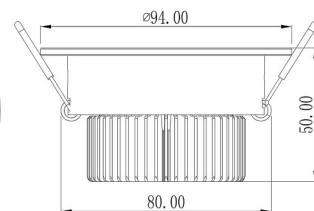

### Installasjonsveiledning

- Skal ikke tildekkes med varmeisolerende materiale

- Minimum avstand til brennbart materiale i armaturens stråleretning

- Ved tilkobling eller vedlikehold må all strøm kobles fra

### Teknisk data

<b>Sokkel/Tilkobling:</b>	Ledning / Hurtigkobling
<b>Spenning:</b>	230V Ac
<b>Forbruk:</b>	10W
<b>Lysfarge:</b>	2800K -2200K
<b>CRI/Ra indeks:</b>	90
<b>R9 verdi:</b>	92
<b>MacAdam:</b>	Step 3
<b>LED-lumen:</b>	700
<b>Lysvinkel:</b>	45°
<b>IP grad:</b>	IP23 / IP44
<b>Diameter:</b>	94 mm
<b>Høyde:</b>	50 mm
<b>Holbor / Cuthole:</b>	83 mm
<b>Tiltbar:</b>	30°
<b>Forventet Brukstid L80B10:</b>	> 60.000 timer
<b>Forventet Levetid:</b>	> 60.000 timer
<b>Driver inkludert:</b>	Ja
<b>Standard garanti tid:</b>	5 År