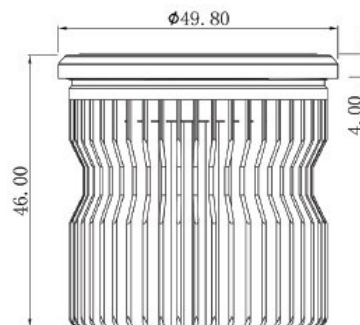

Installasjonsveiledning

- Skal ikke tildekkes med varmeisolerende materiale

- Minimum avstand til brennbart materiale i armaturens stråleretning

- Ved tilkobling eller vedlikehold må all strøm kobles fra

El-nr. / Art-nr. EAN nr.
 3600001 7090027680012

Teknisk data

Sokkel/Tilkobling:	Ledning / Hurtigkobling
Spenning:	230V Ac
Forbruk:	7W
Lysfarge:	2000-2800 Kelvin
CRI/Ra indeks:	>90
R9 verdi:	70
LED-lumen:	420
Lysvinkel:	60°
IP grad:	IP23
Diameter:	49,80 mm
Høyde:	46 mm
Forventet Brukstid L80B10:	> 60.000 timer Ta = 25 °C
Forventet Levetid:	> 60.000 timer
Driver inkludert:	Ja
Standard garanti tid:	5 År