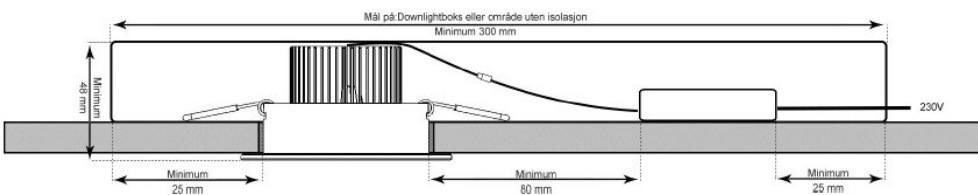

Installasjonsveiledning

- Skal ikke tildekkes med varmeisolerende materiale

- Minimum avstand til brennbart materiale i armaturens stråleretning

- Ved tilkobling eller vedlikehold må all strøm kobles fra

El-nr. / Art-nr. EAN nr.
 3600001 7090027680012

Teknisk data

Sokkel/Tilkobling:	Ledning / Hurtigkobling
Spenning:	230V Ac
Forbruk:	7W
Lysfarge:	2000-2800 Kelvin
CRI/Ra indeks:	>90
R9 verdi:	70
LED-lumen:	420
Lysvinkel:	60°
IP grad:	IP23
Diameter:	49,80 mm
Høyde:	46 mm
Forventet Brukstid L80B10:	> 60.000 timer Ta = 25 °C
Forventet Levetid:	> 60.000 timer
Driver inkludert:	Ja
Standard garanti tid:	5 År