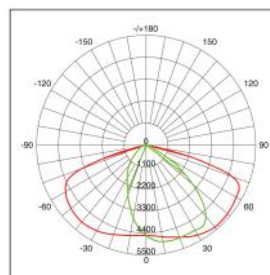

Armaturfeste

Regulerbar armaturfeste for vinkling av armatur. Ø34mm, Ø42mm, Ø60mm og Ø76mm kan tilvelges Ø60mm medfølger som standard.

Generelle spesifikasjoner

Energimerking	A++
Spenning	100-240Vac 50/60Hz
CRI/Ra indeks	>70
Kelvin	4000 K
Forventet Brukstid (L80B10)	> 100.000 timer
Forventet Levetid L80	> 100.000 timer Ta = 25 °C
Tetthet	IP66
Omgivelses (ambient) temperatur	-30~+50
Materiale, armaturhus	Presstøpt aluminium
Materiale, frontdeksel	Herdet sikkerhetsglass
Kabelkvalitet	H07RN-F/ Gummikabel
Kabellengde	Kan tilpasses / 9meter standard
PF	>0.9
EMC testet:	80MHz - 1000MHz
CE-sertifisering	Ja
RoHS-sertifisering	Ja
Standard garanti tid	5År

Spredningsvinkel

- L17601 155°x80° (polarized light 20°)
- L17602 155°x50° (polarized light 25°)
- L17603 150°x50° (polarized light 15°)
- L17604 140°x55° (polarized light 20°)

Varianter

Elnr	Modell	Tilsvarende i MH, HPS, NAV	Lumen	Kelvin	Mål	Vekt
El-nr: 3330154	30W LOKE LED Gatelyst - IP66	100w	3,600lm	4000k	680x282x160mm	8,3 Kg
El-nr: 3330155	50W LOKE LED Gatelyst - IP66	120w	6,000lm	4000k	680x282x160mm	8,3 Kg
El-nr: 3330156	70W LOKE LED Gatelyst - IP66	120-180w	8,400lm	4000k	680x282x160mm	8,5 Kg
El-nr: 3330157	90W LOKE LED Gatelyst - IP66	250w	11,700lm	4000k	763x352x167mm	9,2 Kg
El-nr: 3330158	120W LOKE LED Gatelyst - IP66	300w	15,600lm	4000k	763x352x167mm	9,2 Kg
El-nr: 3330159	150W LOKE LED Gatelyst - IP66	400w	18,750lm	4000k	763x352x167mm	9,2 Kg