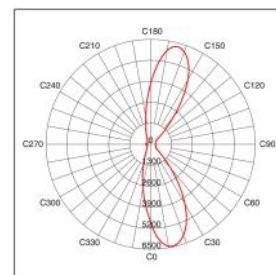

LOKE LED GATELYS - IP66

Flott og robust gatelysarmatur med gode egenskaper for store energi besparelser og lang levetid. Armaturen er vann og støvtett (IP66)

- Dimming kan tilvelges, DALI / 0-10V
- Armatur med dagslys sensor og timer kan tilvelges
- CLO (constant light output) kan tilvelges.
- Klasse I eller Klasse II dobbeltisolert, begge mulig
- 10KV overspenningsvern montert eksternt i armatur
- Slagfasthet: IK08

Armaturfeste

Regulerbar armaturfeste for vinkling av armatur. Ø34mm, Ø42mm, Ø60mm og Ø76mm kan tilvelges Ø60mm medfølger som standard.

Generelle spesifikasjoner

Energimerking	A++
Spenning	100-240Vac 50/60Hz
CRI/Ra indeks	>70
Kelvin	4000 K
Forventet Brukstid (L80B10)	> 100.000 timer
Forventet Levetid L80	> 100.000 timer Ta = 25 °C
Tetthet	IP66
Omgivelses (ambient) temperatur	-30~+50
Materiale, armaturhus	Presstøpt aluminium
Materiale, frontdeksel	Herdet sikkerhetsglass
Kabelkvalitet	H07RN-F/ Gummikabel
Kabellengde	Kan tilpasses / 9meter standard
PF	>0.9
EMC testet:	80MHz - 1000MHz
CE-sertifisering	Ja
RoHS-sertifisering	Ja
Standard garanti tid	5År

Spredningsvinkel

- L17601 155°x80° (polarized light 20°)
- L17602 155°x50° (polarized light 25°)
- L17603 150°x50° (polarized light 15°)
- L17604 140°x55° (polarized light 20°)

Varianter

Elnr	Modell	Tilsvarende i MH, HPS, NAV	Lumen	Kelvin	Mål	Vekt
El-nr: 3330154	30W LOKE LED Gatelyst - IP66	100w	3,600lm	4000k	680x282x160mm	8,3 Kg
El-nr: 3330155	50W LOKE LED Gatelyst - IP66	120w	6,000lm	4000k	680x282x160mm	8,3 Kg
El-nr: 3330156	70W LOKE LED Gatelyst - IP66	120-180w	8,400lm	4000k	680x282x160mm	8,5 Kg
El-nr: 3330157	90W LOKE LED Gatelyst - IP66	250w	11,700lm	4000k	763x352x167mm	9,2 Kg
El-nr: 3330158	120W LOKE LED Gatelyst - IP66	300w	15,600lm	4000k	763x352x167mm	9,2 Kg
El-nr: 3330159	150W LOKE LED Gatelyst - IP66	400w	18,750lm	4000k	763x352x167mm	9,2 Kg