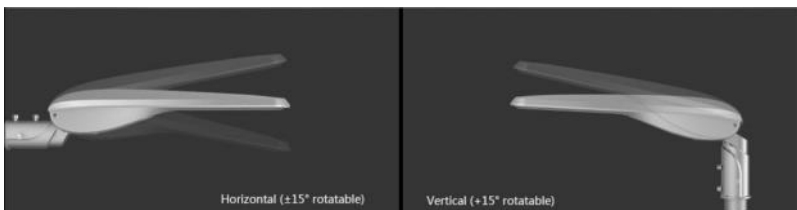

LOKE LED GATELYS - IP66

Flott og robust gatelysarmatur med gode egenskaper for store energi besparelser og lang levetid. Armaturen er vann og støvtett (IP66)

- Dimming kan tilvelges, DALI / 0-10V
- Armatur med dagslys sensor og timer kan tilvelges
- CLO (constant light output) kan tilvelges.
- Klasse I eller Klasse II dobbeltisolert, begge mulig
- 10KV overspenningsvern montert eksternt i armatur
- Slagfasthet: IK08

Armaturfeste

Regulerbar armaturfeste for vinkling av armatur. Ø34mm, Ø42mm, Ø60mm og Ø76mm kan tilvelges Ø60mm medfølger som standard.

Generelle spesifikasjoner

Energimerking	A++
Spenning	100-240Vac 50/60Hz
CRI/Ra indeks	>70
Kelvin	4000 K
Forventet Brukstid (L80B10)	> 100.000 timer
Forventet Levetid L80	> 100.000 timer Ta = 25 °C
Tetthet	IP66
Omgivelses (ambient) temperatur	-30~+50
Materiale, armaturhus	Presstøpt aluminium
Materiale, frontdeksel	Herdet sikkerhetsglass
Kabelkvalitet	H07RN-F/ Gummikabel
Kabellengde	Kan tilpasses / 9meter standard
PF	>0.9
EMC testet:	80MHz - 1000MHz
CE-sertifisering	Ja
RoHS-sertifisering	Ja
Standard garanti tid	5År

Spredningsvinkel

- L17601 155°x80° (polarized light 20°)
- L17602 155°x50° (polarized light 25°)
- L17603 150°x50° (polarized light 15°)
- L17604 140°x55° (polarized light 20°)

Varianter

Elnr	Modell	Tilsvarende i MH, HPS, NAV	Lumen	Kelvin	Mål	Vekt
El-nr: 3330154	30W LOKE LED Gatelyst - IP66	100w	3,600lm	4000k	680x282x160mm	8,3 Kg
El-nr: 3330155	50W LOKE LED Gatelyst - IP66	120w	6,000lm	4000k	680x282x160mm	8,3 Kg
El-nr: 3330156	70W LOKE LED Gatelyst - IP66	120-180w	8,400lm	4000k	680x282x160mm	8,5 Kg
El-nr: 3330157	90W LOKE LED Gatelyst - IP66	250w	11,700lm	4000k	763x352x167mm	9,2 Kg
El-nr: 3330158	120W LOKE LED Gatelyst - IP66	300w	15,600lm	4000k	763x352x167mm	9,2 Kg
El-nr: 3330159	150W LOKE LED Gatelyst - IP66	400w	18,750lm	4000k	763x352x167mm	9,2 Kg