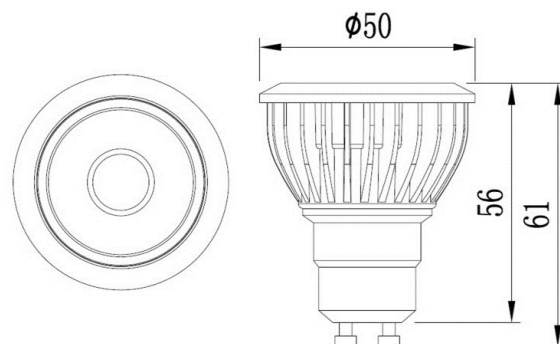

Installasjonsveiledning

- Skal ikke tildekkes med varmeisolerende materiale
- Minimum avstand til brennbart materiale i armaturens stråleretning
- Ved tilkobling eller vedlikehold må all strøm kobles fra