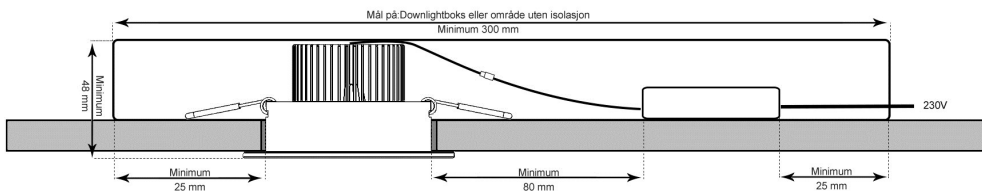

Installasjonsveiledning

- Skal ikke tildekkes med varmeisolerende materiale

- Minimum avstand til brennbart materiale i armaturens stråleretning

- Ved tilkobling eller vedlikehold må all strøm kobles fra

Varianter

El-nr. / Art-nr.	EAN nr.	Finish
3230164	7090027681668	Original hvit
3230165	7090027681651	Matt hvit
3230166	7090027681804	Børstet aluminium

Teknisk data

Sokkel/Tilkobling:	Ledning / Hurtigkobling
Spenning:	230V Ac
Forbruk:	10W
Lysfarge:	3000 Kelvin
CRI/Ra indeks:	83
R9 verdi:	9
LED-lumen:	700
Lysvinkel:	52°
IP grad:	IP44
Diameter:	94 mm
Høyde:	50 mm
Holbor / Cuthole:	83 mm
Tiltbar:	30°
Forventet Brukstid L80B10	> 60.000 timer Ta = 25 °C
Forventet Levetid:	> 60.000 timer
Driver inkludert:	Ja
Standard garanti tid:	3 År