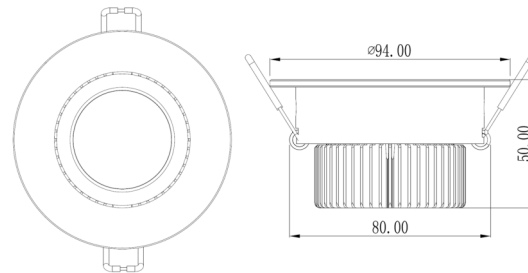

Installasjonsveiledning

- Skal ikke tildekkes med varmeisolerende materiale

- Minimum avstand til brennbart materiale i armaturens stråleretning

- Ved tilkobling eller vedlikehold må all strøm kobles fra

Varianter

El-nr. / Art-nr.	EAN nr.	Finish
3230164	7090027681668	Original hvit
3230165	7090027681651	Matt hvit
3230166	7090027681804	Børstet aluminium

Teknisk data

Sokkel/Tilkobling:	Ledning / Hurtigkobling
Spenning:	230V Ac
Forbruk:	10W
Lysfarge:	3000 Kelvin
CRI/Ra indeks:	83
R9 verdi:	9
LED-lumen:	700
Lysvinkel:	52°
IP grad:	IP44
Diameter:	94 mm
Høyde:	50 mm
Holbor / Cuthole:	83 mm
Tiltbar:	30°
Forventet Brukstid L80B10	> 60.000 timer Ta = 25 °C
Forventet Levetid:	> 60.000 timer
Driver inkludert:	Ja
Standard garanti tid:	3 År