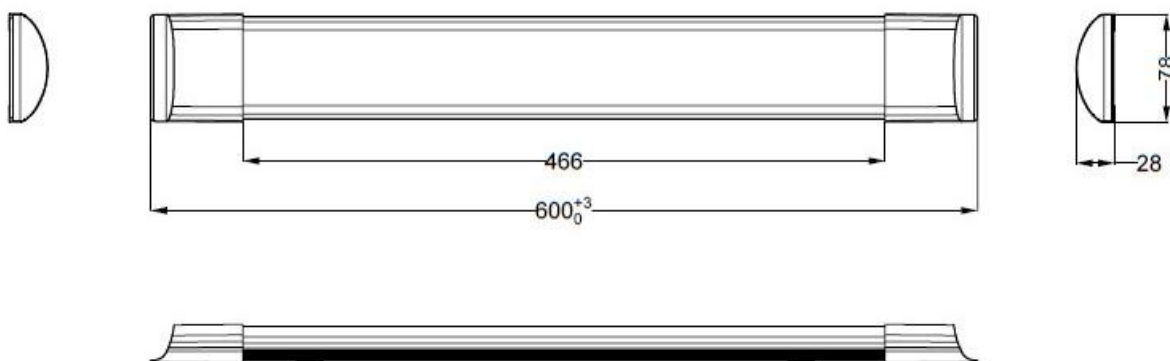

21W LINE LED ARMATUR IP65 600MM

Generelle spesifikasjoner

Forbruk:	21w
Lumen:	1650 - 1760
CRI/Ra indeks:	>80
Lysvinkel:	110°
Lengde, bredde, høyde:	600 x 78 x 28mm
Chassistemperatur:	Max 65°C
Brukstemperatur:	-20° til +50°
Forventet Brukstil L70:	> 40.000 timer
Forventet Levetid:	> 50.000 timer
Tetthet:	IP65
Dimmbar:	Nei
CE-sertifisering	Ja
RoHS-sertifisering	Ja
Standard garanti tid	5 År

Varianter

El-nr: 3230186	1650lm	3000 Kelvin
El-nr: 3230187	1760lm	4000 Kelvin

- Slank LED-armatur som er vann- og støvtett (IP65)
- Stort bruksområde, innendørs som utendørs.

Installert av:	Dato:	Signatur:
----------------	-------	-----------