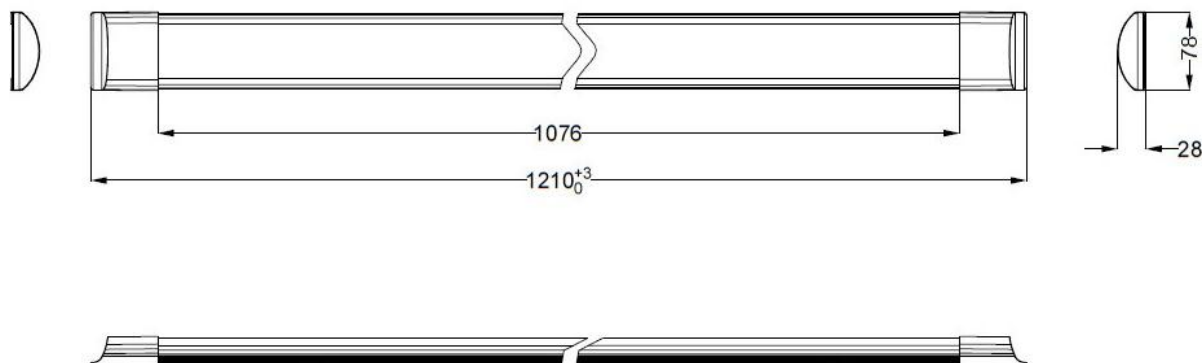

42W LINE LED ARMATUR IP65 1200 MM

Generelle spesifikasjoner

| | |
|-------------------------|------------------|
| Forbruk: | 42w |
| Lumen: | 3490 - 3570 |
| CRI/Ra indeks: | >80 |
| Lysvinkel: | 110° |
| Lengde, bredde, høyde: | 1200 x 78 x 28mm |
| Chassistemperatur: | Max 65°C |
| Brukstemperatur: | -20° til +50° |
| Forventet Brukstil L70: | > 40.000 timer |
| Forventet Levetid: | > 50.000 timer |
| Tetthet: | IP65 |
| Dimmbar: | Nei |
| CE-sertifisering | Ja |
| RoHS-sertifisering | Ja |
| Standard garanti tid | 5 År |

Varianter

| | | |
|----------------|--------|-------------|
| El-nr: 3230188 | 3490lm | 3000 Kelvin |
| El-nr: 3230189 | 3570lm | 4000 Kelvin |

- Slank LED-armatur som er vann- og støvtett (IP65)
- Stort bruksområde, innendørs som utendørs.