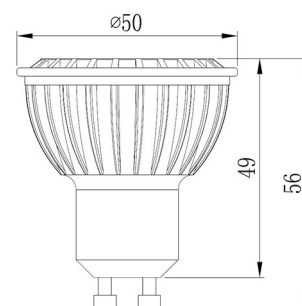

5w Orion GU10 412lm 2700k 40°

Anbefalte dimmere

Dimbar med de fleste faseavsnitt dimmere, som feks. Elko 315 GLE.

Installasjonsveiledning

- Skal ikke tildekkes med varmeisolerende materiale

- Minimum avstand til brennbart materiale i armaturens stråleretning

- Ved tilkobling eller vedlikehold må all strøm kobles fra

Varianter

El-nr. / Art-nr.	EAN nr.
3600380	7090027682269

Teknisk data

Sokkel/Tilkobling:	GU10
Spenning:	230V Ac
Forbruk:	5W
Lysfarge:	2700 Kelvin
CRI/Ra indeks:	83>
R9 verdi:	15
LED-lumen:	412
Lysvinkel:	40°
IP grad:	IP20
Diameter:	50 mm
Høyde:	60 mm
Forventet Brukstid L70:	> 40.000 timer
Forventet Levetid:	> 50.000 timer
Dimmbar	Ja
CE-Sertifisering	Ja
RoHS-sertifisering	Ja
Standard garanti tid:	3 År