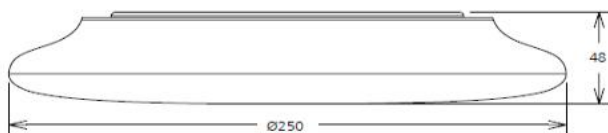

UNA LED Taklampe IP40 CCT 3000/4000/5700k Dimbar

Generelle spesifikasjoner

Forbruk:	12w - 18w
CRI/Ra indeks:	>80
CCT (Kelvin)	3000/4000/5700
Lysvinkel:	120°
Chassistemperatur:	Max 65°C
Brukstemperatur:	-20° til +50°
Forventet Brukstil L70:	> 40.000 timer
Forventet Levetid:	> 50.000 timer
Tetthet:	IP40
Dimbar:	Ja
CE-sertifisering	Ja
RoHS-sertifisering	Ja
Standard garanti tid	3 År

Enkel installasjon

UNA LED taklampe med justerbar lysfarge.

Velg enkelt mellom 3000K, 4000K eller 5700K ved installasjon. Super slank med 48mm høyde og minimalistisk design.

Dimming

Dimbar med de fleste faseavsnitt dimmere

12w

18w

Varianter

Elnr	Modell	Watt	Kelvin	Lumen	Dimbar	Mål
El-nr: 3600375	UNA LED Taklampe IP40	12w	3000	1090 lm	Ja	Ø250*48mm
			4000	1120 lm		
			5700	1130 lm		
El-nr: 3600384	UNA LED Taklampe IP40	18w	3000	1567 lm	Ja	Ø300*48mm
			4000	1615 lm		
			5700	1615 lm		

Installert av:	Dato:	Signatur: