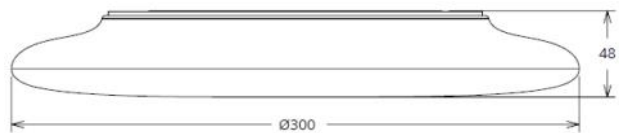

UNA LED Taklampe IP40 CCT 3000/4000/5700k Dimbar

Generelle spesifikasjoner

Forbruk:	12w - 18w
CRI/Ra indeks:	>80
CCT (Kelvin)	3000/4000/5700
Lysvinkel:	120°
Chassistemperatur:	Max 65°C
Brukstemperatur:	-20° til +50°
Forventet Brukstil L70:	> 40.000 timer
Forventet Levetid:	> 50.000 timer
Tetthet:	IP40
Dimbar:	Ja
CE-sertifisering	Ja
RoHS-sertifisering	Ja
Standard garanti tid	3 År

Enkel installasjon

UNA LED taklampe med justerbar lysfarge.

Velg enkelt mellom 3000K, 4000K eller 5700K ved installasjon. Super slank med 48mm høyde og minimalistisk design.

Dimming

Dimbar med de fleste faseavsnitt dimmere

12w

18w

Varianter

Elnr	Modell	Watt	Kelvin	Lumen	Dimbar	Mål
El-nr: 3600375	UNA LED Taklampe IP40	12w	3000	1090 lm	Ja	Ø250*48mm
			4000	1120 lm		
			5700	1130 lm		
El-nr: 3600384	UNA LED Taklampe IP40	18w	3000	1567 lm	Ja	Ø300*48mm
			4000	1615 lm		
			5700	1615 lm		

Installert av:	Dato:	Signatur: