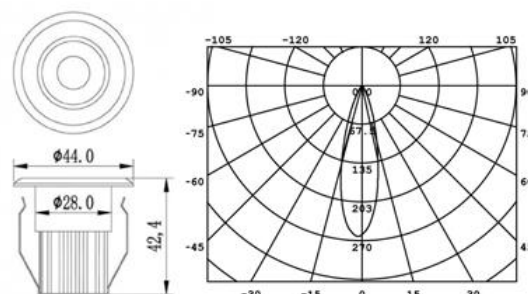

Installasjonsveileder

- Skal installeres med downlight kasse i isolasjonsområder.
- For innfelling av downlight skal det være minst 5 cm avstand rundt downlight til brennbar materiale, og 2,5 cm fra topp av downlight til brennbar materiale.
- Det kan fjernes en eller flere lamper fra settet ned til 2 stk, ved å loope ledig utgang. Lampene må være tilkoblet før driver spenning settes til.
- Driver er større en installasjons-hull for lampene. Derfor bør driver plasseres bak blendings-lokk eller på egnet sted. Ledningene fra driver til lampe kan forlenges. Hver lampe leveres med 1,2 meter kabel, kan skjøtes opp til 5 meter pr stk.
- Installasjon skal utføres av autorisert elektroinstallatør.

EI-nr/Art-nr	Finish
3230162	Capella IP44 Hvit finish
3230163	Capella IP44 Aluminium finish

Teknisk data

Sokkel/Tilkobling:	Ledning
Spenning:	230V AC
Forbruk:	6 x 3W = 18 Watt
Lysfarge:	3000Kelvin
CRI/Ra indeks:	80
R9 verdi:	6
LED-lumen:	6 x 105 Lm = 630Lm
Lysvinkel:	45°
IP grad:	IP44
Diameter:	44mm
Høyde:	42,4 mm (byggehøyde 47 mm)
Holbor / Cuthole:	36 - 38 mm
Chassistemperatur:	Max 65°C
LED-dioder:	3w Cree LED
Driver output:	24V
Driver mA:	700
Forventet Brukstil L70:	> 40.000 timer
Forventet Levetid:	> 50.000 timer
Standard garanti tid:	3 År