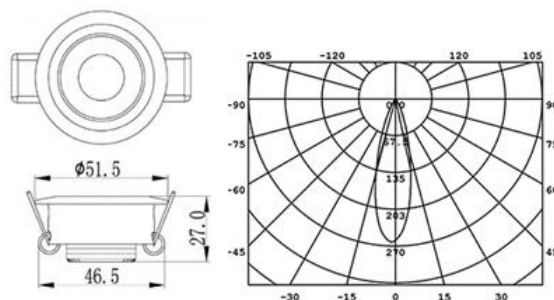

Installert av	Dato	Signatur