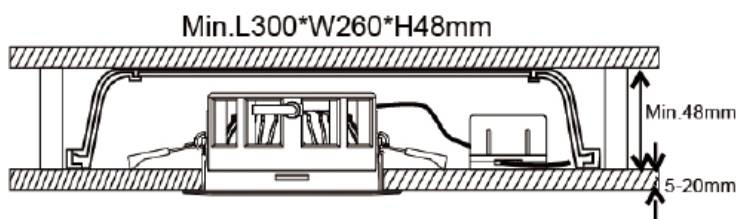

### Installasjonsveiledning

- Skal ikke tildekkes med varmeisolerende materiale

- Minimum avstand til brennbart materiale i armaturens stråleretning

- Ved tilkobling eller vedlikehold må all strøm kobles fra

### Teknisk data

<b>Tilkobling:</b>	Ledning / Hurtigkobling
<b>Spenning:</b>	230V Ac
<b>Forbruk:</b>	9W
<b>Lysfarge:</b>	2700k
<b>CRI/Ra indeks:</b>	91,9
<b>Prismereflektor</b>	UGR<19
<b>LED-lumen:</b>	750
<b>Pst LM (short term flicker)</b>	< 1
<b>SVM (stroboscopic visibility measure)</b>	< 0.4
<b>MacAdam step SDCM:</b>	< 3
<b>Lysvinkel:</b>	40°
<b>IP grad:</b>	IP44
<b>Diameter:</b>	95 mm
<b>Høyde:</b>	51 mm
<b>Innfellingsdiameter :</b>	83 mm
<b>Innfellingsdybde:</b>	47 mm (Lavtbyggende)
<b>Tiltbar:</b>	360°
<b>Forventet Levetid L90B10:</b>	> 50.000 timer Ta = 25 °C
<b>Forventet Levetid L80B10:</b>	> 80.000 timer
<b>Driver inkludert:</b>	Ja
<b>Driver Output:</b>	180 mA
<b>Standard garanti tid:</b>	5 År