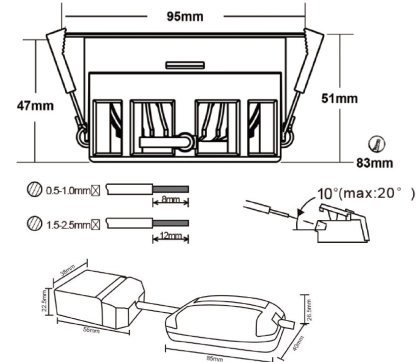

### Installasjonsveiledning

- Skal ikke tildekkes med varmeisolerende materiale

- Minimum avstand til brennbart materiale i armaturens stråleretning

- Ved tilkobling eller vedlikehold må all strøm kobles fra

### Teknisk data

<b>Tilkobling:</b>	Ledning / Hurtigkobling
<b>Spenning:</b>	230V Ac
<b>Forbruk:</b>	9W
<b>Lysfarge:</b>	2700k
<b>CRI/Ra indeks:</b>	91,9
<b>Prismereflektor</b>	UGR<19
<b>LED-lumen:</b>	750
<b>Pst LM (short term flicker)</b>	< 1
<b>SVM (stroboscopic visibility measure)</b>	< 0.4
<b>MacAdam step SDCM:</b>	< 3
<b>Lysvinkel:</b>	40°
<b>IP grad:</b>	IP44
<b>Diameter:</b>	95 mm
<b>Høyde:</b>	51 mm
<b>Innfellingsdiameter :</b>	83 mm
<b>Innfellingsdybde:</b>	47 mm (Lavtbyggende)
<b>Tiltbar:</b>	360°
<b>Forventet Levetid L90B10:</b>	> 50.000 timer Ta = 25 °C
<b>Forventet Levetid L80B10:</b>	> 80.000 timer
<b>Driver inkludert:</b>	Ja
<b>Driver Output:</b>	180 mA
<b>Standard garanti tid:</b>	5 År