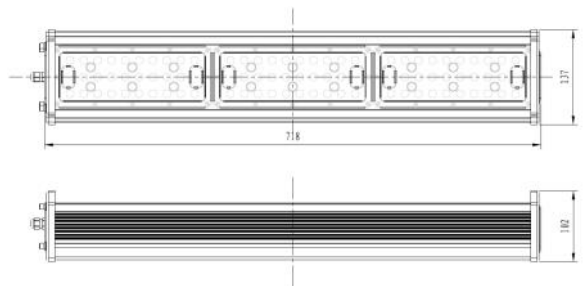

## Frigg Lineær High bay

Energieffektiv og lyssterk LED armatur  
Vann og støvtett - IP65

- Dimming kan tilvelges, DALI / 0-10V
- Bevegelsessensor og dagslyssensor kan tilvelges
- IK10 sertifisert armatur, ball- og vandalsikker
- 5 års garanti

### Varianter

Eln-nr	Modell	Watt	Lumen	Tilsvarende > halogen	Kelvin	Mål (Lengde, Bredde, Høyde)	Vekt
Ei-nr: 3600003	Frigg Lineær LED armatur IP65	30w	3,900 lm	100w	4000	280 x 137 x 102 mm	1,9kg
Ei-nr: 3600004	Frigg Lineær LED armatur IP65	60w	7,800 lm	150w	4000	486 x 137 x 102 mm	3,4kg
Ei-nr: 3600005	Frigg Lineær LED armatur IP65	90w	12,150 lm	200 - 250w	4000	718 x 137 x 102 mm	4,7kg
Ei-nr: 3600006	Frigg Lineær LED armatur IP65	120w	16,200 lm	250 - 400w	4000	948 x 137 x 102 mm	5,7kg
Ei-nr: 3600007	Frigg Lineær LED armatur IP65	150w	20,250 lm	400 - 600w	4000	1117 x 137 x 102 mm	6,9kg
Ei-nr: 3600008	Frigg Lineær LED armatur IP65	180w	24,300 lm	650w	4000	718 x 275 x 102 mm	8,7kg